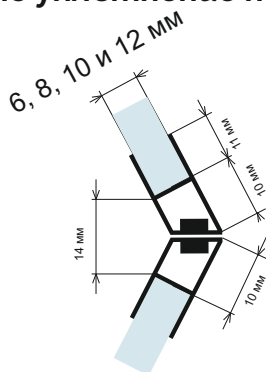

Дебелина стъкло	Дължина	Код	Цена
за 8 мм	2,5 метра	15.22.276-0	14,50 лв с ДДС
за 10 мм	2,5 метра	15.22.277-0	25,90 лв с ДДС

Уплътнение Изнесено перо

Дебелина стъкло	Дължина	Код	Цена
за 6 мм	2,2 метра	4444-AP-002-6	15,30 лв с ДДС

Магнитно уплътнение на 90 и 180 градуса

6,8,10 или 12 мм

6,8,10 или 12 мм

Дебелина стъкло	Дължина	Код	Цена
за 6 мм	2,2 метра	4444-AP008A-6-2.2	49,00 лв с ДДС
за 8 мм	2,2 метра	4444-AP-008A-8-2.2	55,70 лв с ДДС
за 8 мм	2,5 метра	4444-AP-008A-2.5	62,00 лв с ДДС
за 10 мм	2,5 метра	4444-AP008A-10-2.5	67,30 лв с ДДС
за 12 мм	2,5 метра	15.22.308-0	98,30 лв с ДДС

Магнитно уплътнение на 135 градуса

Дебелина стъкло	Дължина	Код	Цена
за 6 мм	2,2 метра	4444-AP008C-6-2.2	34,50 лв с ДДС
за 8 мм	2,2 метра	4444-AP-008C-8	49,00 лв с ДДС
за 8 мм	2,5 метра	15.22.311-0	89,70 лв с ДДС
за 10 мм	2,5 метра	4444-AP008C-10-2.2	44,40 лв с ДДС
за 10 мм	2,5 метра	4444-AP008C-10-2.5	50,80 лв с ДДС

Профил за стена за магнит, полиран алуминий

Дебелина стъкло	Дължина	Код	Цена
за 8 мм	2,2 метра	45045-GG10-APC	67,50 лв с ДДС

Уплътнение Наклонено с лепене за стъкло с дебелина от 8 мм до 12 мм

3M type

Дебелина стъкло	Дължина	Код	Цена
от 8 мм до 12 мм	2,5 метра	15.22.110	28,10 лв с ДДС