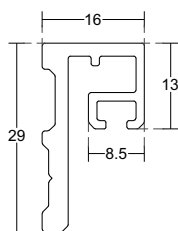

Дебелина стъкло	Дължина	Код	Цена
за 8 мм	2,5 метра	15.22.276-0	14,50 лв с ДДС
за 10 мм	2,5 метра	15.22.277-0	25,90 лв с ДДС

Уплътнение Изнесено перо

Дебелина стъкло	Дължина	Код	Цена
за 6 мм	2,2 метра	4444-AP-002-6	15,30 лв с ДДС

Магнитно уплътнение на 90 и 180 градуса

6,8,10 или 12 мм

6,8,10 или 12 мм

Дебелина стъкло	Дължина	Код	Цена
за 6 мм	2,2 метра	4444-AP008A-6-2.2	49,00 лв с ДДС
за 8 мм	2,2 метра	4444-AP-008A-8-2.2	55,70 лв с ДДС
за 8 мм	2,5 метра	4444-AP-008A-2.5	62,00 лв с ДДС
за 10 мм	2,5 метра	4444-AP008A-10-2.5	67,30 лв с ДДС
за 12 мм	2,5 метра	15.22.308-0	98,30 лв с ДДС

Магнитно уплътнение на 135 градуса

Дебелина стъкло	Дължина	Код	Цена
за 6 мм	2,2 метра	4444-AP008C-6-2.2	34,50 лв с ДДС
за 8 мм	2,2 метра	4444-AP-008C-8	49,00 лв с ДДС
за 8 мм	2,5 метра	15.22.311-0	89,70 лв с ДДС
за 10 мм	2,5 метра	4444-AP008C-10-2.2	44,40 лв с ДДС
за 10 мм	2,5 метра	4444-AP008C-10-2.5	50,80 лв с ДДС

Профил за стена за магнит, полиран алуминий

Дебелина стъкло	Дължина	Код	Цена
за 8 мм	2,2 метра	45045-GG10-APC	67,50 лв с ДДС

Уплътнение Наклонено с лепене за стъкло с дебелина от 8 мм до 12 мм

3M type

Дебелина стъкло	Дължина	Код	Цена
от 8 мм до 12 мм	2,5 метра	15.22.110	28,10 лв с ДДС