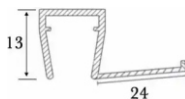

Дебелина стъкло	Дължина	Код	Цена
за 8 мм	2,5 метра	15.22.351-0	20,60 лв с ДДС