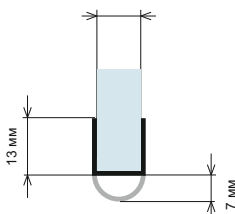

магнит 135 гр

водобран с лепене

наклонено с лепене

3M type

магнит 90/180 гр с лепене

Уплътнение Право перо

за стъкло 6, 8, 10 или 12 мм

Дебелина стъкло	Дължина	Код	Цена
за 8 мм	2,2 метра	4444-AP-003-8	15,30 лв с ДДС
за 8 мм	2,5 метра	15.22.321-0	16,85 лв с ДДС
за 10 мм (меко перо)	2,5 метра	4444-AP-003-10	19,40 лв с ДДС
за 10 мм (меко перо)	2,5 метра	15.22.322-0	25,90 лв с ДДС
за 10 мм (меко перо)	3,0 метра	45045-S12-10-3000	35,20 лв с ДДС
за 10 мм черно	3,0 метра	45045-S12-10-300-PBK	42,30 лв с ДДС

Уплътнение Право перо за стъкло 10 мм, твърда и мека част

Дебелина стъкло	Дължина	Код	Цена
за 10 мм	2,5 метра	15.22.282-0	25,90 лв с ДДС

Уплътнение Балон

за стъкло 6, 8, 10 или 12 мм.

Дебелина стъкло	Дължина	Код	Цена
за 6 мм	2,2 метра	4444-AP-007-6	15,30 лв с ДДС
за 8 мм	2,2 метра	4444-AP-007-8	15,30 лв с ДДС
за 10 мм	2,5 метра	4444-AP-007-10	19,40 лв с ДДС
за 10 мм	3,0 метра	45045-S05-10-300	21,10 лв с ДДС
за 12 мм	2,5 метра	15.22.298	