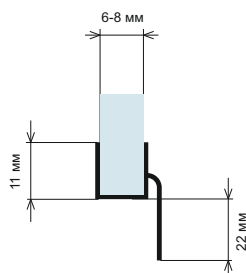

Уплътнение Изнесено перо

Дебелина стъкло	Дължина	Код	Цена
за 6 мм	2,2 метра	4444-AP-002-6	15,30 лв с ДДС