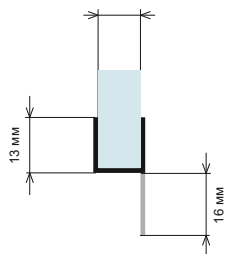

магнит 135 гр

водобран с лепене

наклонено с лепене

3M type

магнит 90/180 гр с лепене

Уплътнение Право перо

за стъкло 6, 8, 10 или 12 мм

Дебелина стъкло	Дължина	Код	Цена
за 8 мм	2,2 метра	4444-AP-003-8	15,30 лв с ДДС
за 8 мм	2,5 метра	15.22.321-0	16,85 лв с ДДС
за 10 мм (меко перо)	2,5 метра	4444-AP-003-10	19,40 лв с ДДС
за 10 мм (меко перо)	2,5 метра	15.22.322-0	25,90 лв с ДДС
за 10 мм (меко перо)	3,0 метра	45045-S12-10-3000	35,20 лв с ДДС
за 10 мм черно	3,0 метра	45045-S12-10-300-PBK	42,30 лв с ДДС

Уплътнение Право перо за стъкло 10 мм, твърда и мека част

Дебелина стъкло	Дължина	Код	Цена
за 10 мм	2,5 метра	15.22.282-0	25,90 лв с ДДС

Уплътнение Балон

за стъкло 6, 8, 10 или 12 мм.

Дебелина стъкло	Дължина	Код	Цена
за 6 мм	2,2 метра	4444-AP-007-6	15,30 лв с ДДС
за 8 мм	2,2 метра	4444-AP-007-8	15,30 лв с ДДС
за 10 мм	2,5 метра	4444-AP-007-10	19,40 лв с ДДС
за 10 мм	3,0 метра	45045-S05-10-300	21,10 лв с ДДС
за 12 мм	2,5 метра	15.22.298	