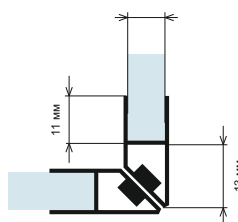

Дебелина стъкло	Дължина	Код	Цена
за 8 мм	2,5 метра	15.22.276-0	14,50 лв с ДДС
за 10 мм	2,5 метра	15.22.277-0	25,90 лв с ДДС

Уплътнение Изнесено перо

Дебелина стъкло	Дължина	Код	Цена
за 6 мм	2,2 метра	4444-AP-002-6	15,30 лв с ДДС

Магнитно уплътнение на 90 и 180 градуса

6,8,10 или 12 мм

6,8,10 или 12 мм

Дебелина стъкло	Дължина	Код	Цена
за 6 мм	2,2 метра	4444-AP008A-6-2.2	49,00 лв с ДДС
за 8 мм	2,2 метра	4444-AP-008A-8-2.2	55,70 лв с ДДС
за 8 мм	2,5 метра	4444-AP-008A-2.5	62,00 лв с ДДС
за 10 мм	2,5 метра	4444-AP008A-10-2.5	67,30 лв с ДДС
за 12 мм	2,5 метра	15.22.308-0	98,30 лв с ДДС