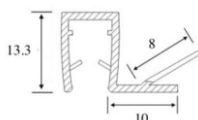

Дебелина стъкло	Дължина	Код	Цена
за 8 мм	2,5 метра	15.22.351-0	20,60 лв с ДДС

Уплътнение Централно перо

за стъкло 10 или 12 мм

Дебелина стъкло	Дължина	Код	Цена
за 10 мм	2,5 метра	15.22.262	28,10 лв с ДДС
за 12 мм	2,5 метра	15.22.263	28,10 лв с ДДС

Уплътнение Плъзгане перо

Дебелина стъкло	Дължина	Код	Цена
за 10 мм-25 мм перо	2,2 метра	45045-S06-10-300-25	36,00 лв с ДДС
за 10 мм-20 мм перо	2,8 метра	4444-AP-004-10-20	24,20 лв с ДДС
за 10 мм-12 мм перо	3,0 метра	22629-1422.10.12.30	30,80 лв с ДДС