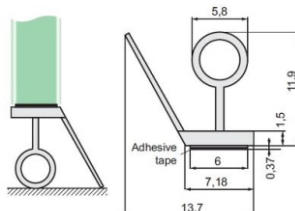

Профил за стена за магнит, полиран алуминий

Дебелина стъкло	Дължина	Код	Цена
за 8 мм	2,2 метра	45045-GG10-APC	67,50 лв с ДДС

Уплътнение Наклонено с лепене за стъкло с дебелина от 8 мм до 12 мм

3M type

Дебелина стъкло	Дължина	Код	Цена
от 8 мм до 12 мм	2,5 метра	15.22.110	28,10 лв с ДДС

Уплътнение Балон с лепене за стъкло с дебелина от 8 мм до 12 мм

3M type

Височина на балона	Дължина	Код	Цена
8 мм	2,5 метра	15.22.130	28,10 лв с ДДС
5,87 мм	2,5 метра	15.22.120	28,10 лв с ДДС

Уплътнение Водобран с лепене за стъкло с дебелина от 8 мм до 12 мм

3M type

Дебелина стъкло	Дължина	Код	Цена
от 8 мм до 12 мм	2,5 метра	15.22.100	28,10 лв с ДДС

Магнитно уплътнение с лепене, за 8 мм,10 мм или 12 мм стъкло, на 90 градуса

3M type

Дебелина стъкло	Дължина	Код	Цена
за 8,10 и 12 мм	2,5 метра	15.22.150	87,50 лв с ДДС