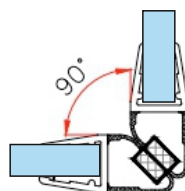

Основни уплътнения за гуш кабини за стъкло

балон

право перо

водобран

централно

изнесено

магнит 90/180 гр.

плъзгане

магнит 135 гр

водобран с лепене

наклонено с лепене

3M type

магнит 90/180 гр с лепене

Уплътнение Право перо

за стъкло 6, 8, 10 или 12 мм

Дебелина стъкло	Дължина	Код	Цена
за 8 мм	2,2 метра	4444-AP-003-8	15,30 лв с ДДС
за 8 мм	2,5 метра	15.22.321-0	16,85 лв с ДДС
за 10 мм (меко перо)	2,5 метра	4444-AP-003-10	19,40 лв с ДДС
за 10 мм (меко перо)	2,5 метра	15.22.322-0	25,90 лв с ДДС
за 10 мм (меко перо)	3,0 метра	45045-S12-10-3000	35,20 лв с ДДС
за 10 мм черно	3,0 метра	45045-S12-10-300-PBK	42,30 лв с ДДС