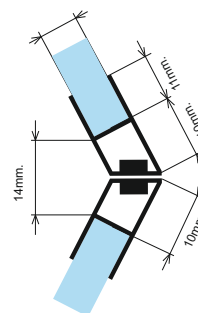

магнит 135 гр

водобран с лепене

наклонено с лепене

3M type

магнит 90/180 гр с лепене

Уплътнение Право перо

за стъкло 6, 8, 10 или 12 мм

Дебелина стъкло	Дължина	Код	Цена
за 8 мм	2,2 метра	4444-AP-003-8	15,30 лв с ДДС
за 8 мм	2,5 метра	15.22.321-0	16,85 лв с ДДС
за 10 мм (меко перо)	2,5 метра	4444-AP-003-10	19,40 лв с ДДС
за 10 мм (меко перо)	2,5 метра	15.22.322-0	25,90 лв с ДДС
за 10 мм (меко перо)	3,0 метра	45045-S12-10-3000	35,20 лв с ДДС
за 10 мм черно	3,0 метра	45045-S12-10-300-PBK	42,30 лв с ДДС

Уплътнение Право перо за стъкло 10 мм, твърда и мека част

Дебелина стъкло	Дължина	Код	Цена
за 10 мм	2,5 метра	15.22.282-0	25,90 лв с ДДС

Уплътнение Балон

за стъкло 6, 8, 10 или 12 мм.

Дебелина стъкло	Дължина	Код	Цена
за 6 мм	2,2 метра	4444-AP-007-6	15,30 лв с ДДС
за 8 мм	2,2 метра	4444-AP-007-8	15,30 лв с ДДС
за 10 мм	2,5 метра	4444-AP-007-10	19,40 лв с ДДС
за 10 мм	3,0 метра	45045-S05-10-300	21,10 лв с ДДС
за 12 мм	2,5 метра	15.22.298	

Магнитно уплътнение на 90 и 180 градуса

6,8,10 или 12 мм

6,8,10 или 12 мм

Дебелина стъкло	Дължина	Код	Цена
за 6 мм	2,2 метра	4444-AP008A-6-2.2	49,00 лв с ДДС
за 8 мм	2,2 метра	4444-AP-008A-8-2.2	55,70 лв с ДДС
за 8 мм	2,5 метра	4444-AP-008A-2.5	62,00 лв с ДДС
за 10 мм	2,5 метра	4444-AP008A-10-2.5	67,30 лв с ДДС
за 12 мм	2,5 метра	15.22.308-0	98,30 лв с ДДС