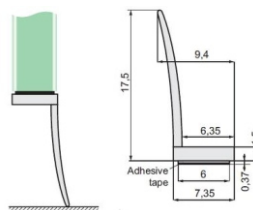

Магнитно уплътнение на 90 и 180 градуса

6,8,10 или 12 мм

6,8,10 или 12 мм

Дебелина стъкло	Дължина	Код	Цена
за 6 мм	2,2 метра	4444-AP008A-6-2.2	49,00 лв с ДДС
за 8 мм	2,2 метра	4444-AP-008A-8-2.2	55,70 лв с ДДС
за 8 мм	2,5 метра	4444-AP-008A-2.5	62,00 лв с ДДС
за 10 мм	2,5 метра	4444-AP008A-10-2.5	67,30 лв с ДДС
за 12 мм	2,5 метра	15.22.308-0	98,30 лв с ДДС

Магнитно уплътнение на 135 градуса

Дебелина стъкло	Дължина	Код	Цена
за 6 мм	2,2 метра	4444-AP008C-6-2.2	34,50 лв с ДДС
за 8 мм	2,2 метра	4444-AP-008C-8	49,00 лв с ДДС
за 8 мм	2,5 метра	15.22.311-0	89,70 лв с ДДС
за 10 мм	2,5 метра	4444-AP008C-10-2.2	44,40 лв с ДДС
за 10 мм	2,5 метра	4444-AP008C-10-2.5	50,80 лв с ДДС

Профил за стена за магнит, полиран алуминий

Дебелина стъкло	Дължина	Код	Цена
за 8 мм	2,2 метра	45045-GG10-APC	67,50 лв с ДДС

Уплътнение Наклонено с лепене за стъкло с дебелина от 8 мм до 12 мм

3M type

Дебелина стъкло	Дължина	Код	Цена
от 8 мм до 12 мм	2,5 метра	15.22.110	28,10 лв с ДДС