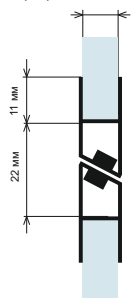

Уплътнение Плъзгане перо

Дебелина стъкло	Дължина	Код	Цена
за 10 мм-25 мм перо	2,2 метра	45045-S06-10-300-25	36,00 лв с ДДС
за 10 мм-20 мм перо	2,8 метра	4444-AP-004-10-20	24,20 лв с ДДС
за 10 мм-12 мм перо	3,0 метра	22629-1422.10.12.30	30,80 лв с ДДС

Дебелина стъкло	Дължина	Код	Цена
за 8 мм	2,5 метра	15.22.276-0	14,50 лв с ДДС
за 10 мм	2,5 метра	15.22.277-0	25,90 лв с ДДС

Уплътнение Изнесено перо

Дебелина стъкло	Дължина	Код	Цена
за 6 мм	2,2 метра	4444-AP-002-6	15,30 лв с ДДС

Магнитно уплътнение на 90 и 180 градуса

6,8,10 или 12 мм

6,8,10 или 12 мм

Дебелина стъкло	Дължина	Код	Цена
за 6 мм	2,2 метра	4444-AP008A-6-2.2	49,00 лв с ДДС
за 8 мм	2,2 метра	4444-AP-008A-8-2.2	55,70 лв с ДДС
за 8 мм	2,5 метра	4444-AP-008A-2.5	62,00 лв с ДДС
за 10 мм	2,5 метра	4444-AP008A-10-2.5	67,30 лв с ДДС
за 12 мм	2,5 метра	15.22.308-0	98,30 лв с ДДС